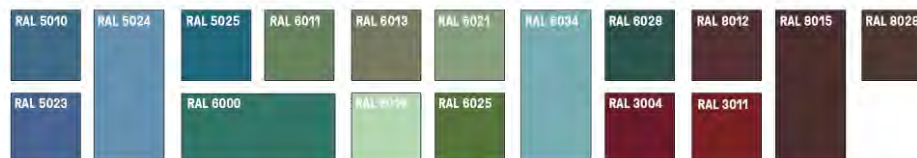

CHARTRE COULEUR SPR PAYS DE MORTAGNE TIFFAUGES

Couleur des façades d'immeuble

Couleur des menuiseries

Les fenêtres et les volets

Les portes d'entrée, les grilles, les garde-corps et les vitrines