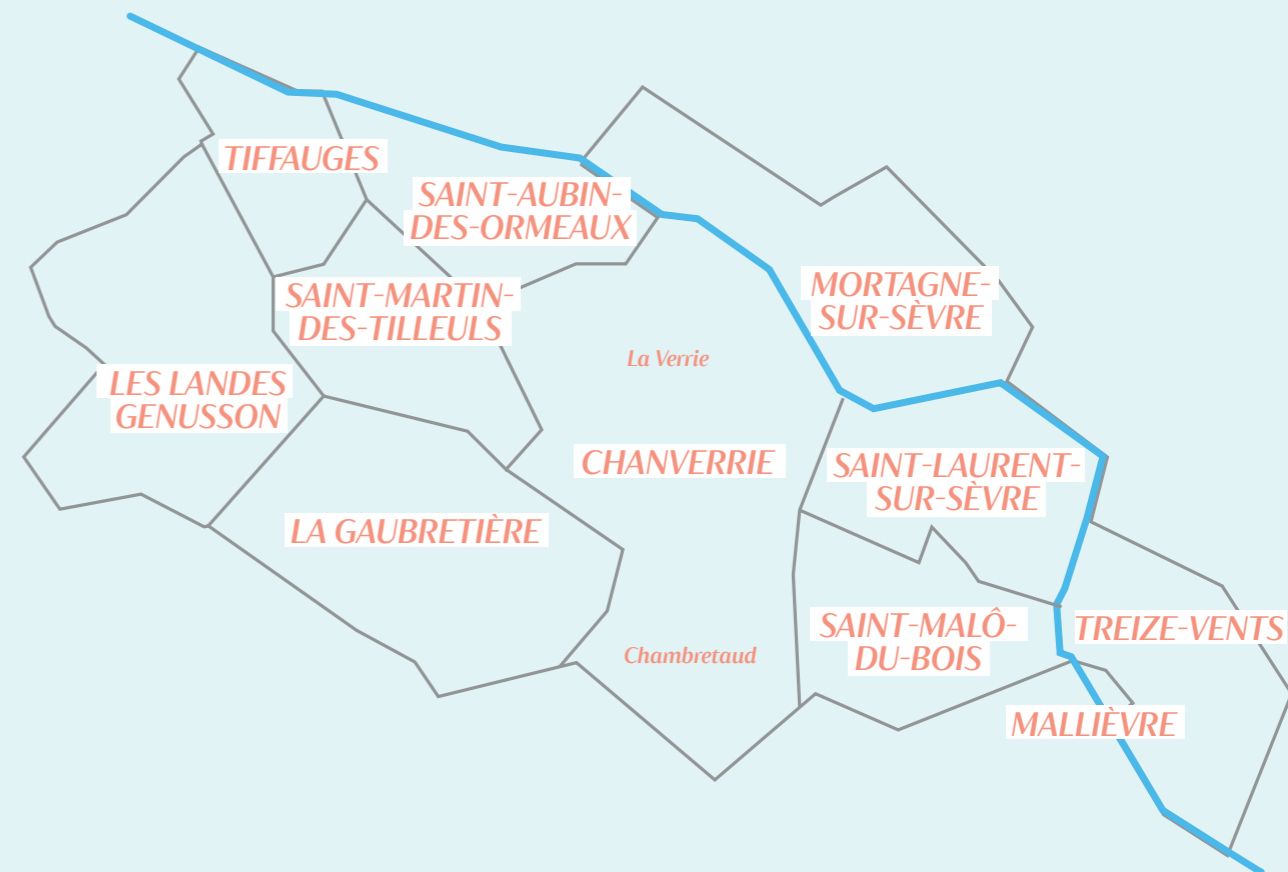

Les horaires d'ouverture des bibliothèques pendant l'été

BIBLIOTHÈQUE DE CHANVERRIE CHAMBRETAUD

📍 23 bis, rue du Calvaire
Lun. : 16 h 15 - 18 h 15
Mer. : 16 h 30 - 18 h 30
Sam. : 10 h - 12 h
Fermée du 5 au 24 août inclus.

BIBLIOTHÈQUE DE CHANVERRIE LA VERRIE

📍 Pause Lecture
15, rue de la Croix du Marché
Mer. : 10 h - 12 h / 16 h 30 - 18 h 30
Sam. : 10 h - 12 h
Fermée du 1^{er} au 18 août inclus.

BIBLIOTHÈQUE DE LA GAUBRETIÈRE

📍 Château de Landebaudière
Mer. : 9 h - 12 h 30 / 14 h - 18 h
Ven. : 15 h 30 - 18 h 30
Sam. : 9 h 30 - 12 h 30 / 14 h - 18 h
Fermée du 29 juillet au 20 août inclus.

BIBLIOTHÈQUE DES LANDES-GENUSSON

📍 6 rue de la Fontaine
Lun. : 16 h - 18 h 30
Mer. : 10 h - 12 h 30 / 14 h 30 - 18 h 30
Ven. : 14 h 30 - 19 h
Sam. : 10 h - 12 h 30
Fermée du 5 au 24 août inclus.

BIBLIOTHÈQUE DE MALLIÈVRE

📍 Le Fil des Mots
5, place des Tisserands
Mar. : 16 h 30 - 18 h 30
Sam. : 10 h 30 - 12 h 30
Fermée du 3 au 26 août inclus.

BIBLIOTHÈQUE DE MORTAGNE-SUR-SÈVRE

📍 Bibliothèque Le Marque-Page
Avenue des Madeleines
Mar. : 10 h - 12 h / 16 h 30 - 18 h 30
Mer. : 10 h - 12 h / 15 h - 18 h 30
Ven. : 16 h 30 - 18 h 30
Sam. : 10 h - 12 h 30
Fermée du 4 au 20 août inclus.